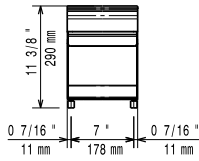

Electrolux

Cuisson modulaire PLAN NEUTRE AVEC TIROIR 1/4 DE MODULE 900 XP

Avant

Dessus