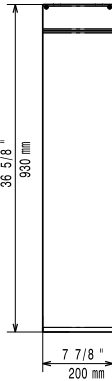

Electrolux

Cuisson modulaire

PLAN NEUTRE AVEC TIROIR 1/4 DE
MODULE 900 XP

391157 (E9WTNBN00E)

PLAN NEUTRE AVEC
TIROIR, 1/4 DE MODULE

Description courte

Repère No. _____

Dessus en acier inoxydable AISI 304 20/10ème. Coins en angle droit pour éliminer les espaces et les pièges à salissures entre les unités. Tiroir et poignée en acier inoxydable AISI 304 18/10.

Caractéristiques principales

- Structure interne résistante en inox.
- L'élément doit être installé sur des soubassements 900XP.
- Les bords à angle droit éliminent les espaces et les pièges à salissure entre les éléments.

Construction

- Le dessus en inox fournit un plan de travail résistant à toute sorte de charge.
- L'ensemble fait 93 cm de profondeur pour fournir une surface de travail élargie.

APPROBATION _____

Electrolux

Cuisson modulaire PLAN NEUTRE AVEC TIROIR 1/4 DE MODULE 900 XP

Avant

Dessus

Côté

Cuisson modulaire
PLAN NEUTRE AVEC TIROIR 1/4 DE MODULE 900 XP

La société se réserve le droit de modifications techniques sans préavis