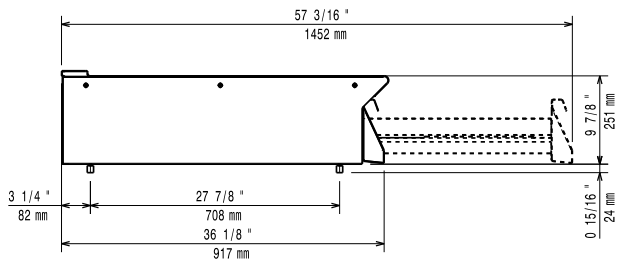

Caractéristiques principales

- Structure interne résistante en inox.
- L'élément doit être installé sur des soubassements 900XP.
- Les bords à angle droit éliminent les espaces et les pièges à salissure entre les éléments.

Construction

- Le dessus en inox fournit un plan de travail résistant à toute sorte de charge.
- L'ensemble fait 93 cm de profondeur pour fournir une surface de travail élargie.

APPROBATION _____

Electrolux

Cuisson modulaire PLAN NEUTRE AVEC TIROIR 1/4 DE MODULE 900 XP

Avant

Dessus

Côté

Cuisson modulaire
PLAN NEUTRE AVEC TIROIR 1/4 DE MODULE 900 XP

La société se réserve le droit de modifications techniques sans préavis